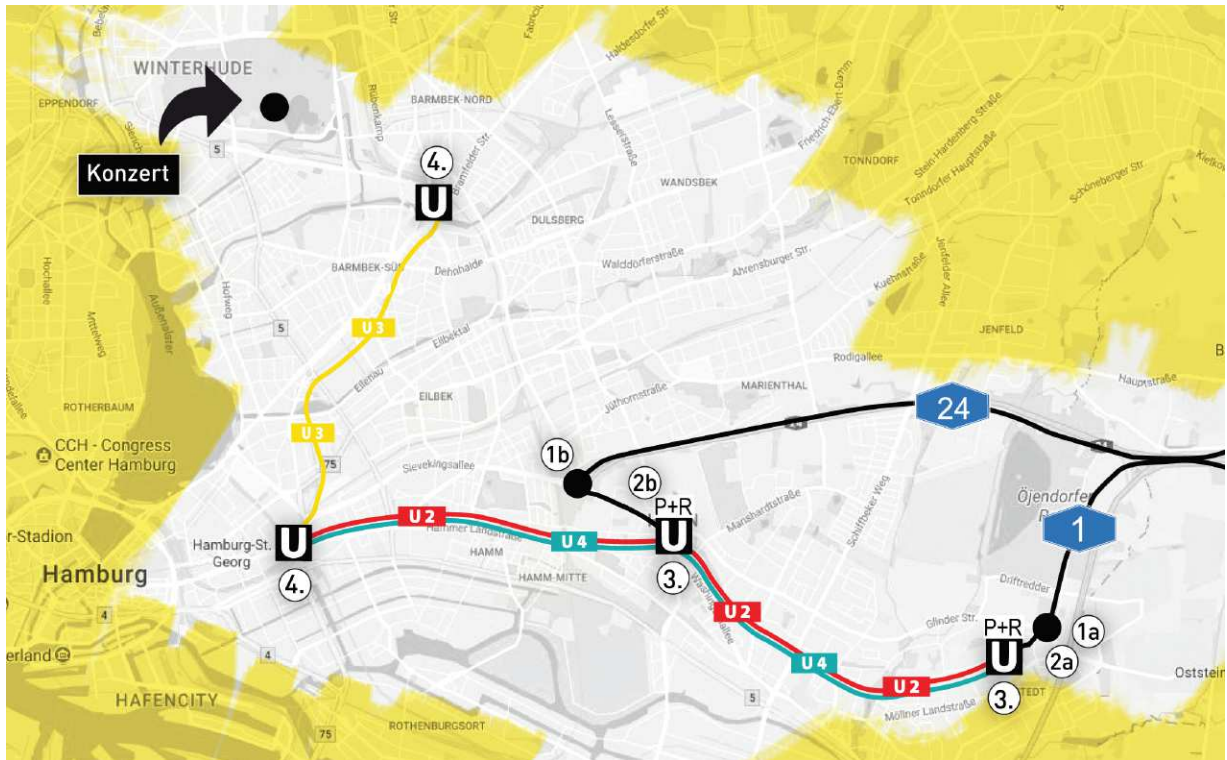

Anreise mit dem Auto aus Richtung Berlin

Nutzen Sie die P+R Standorte Steinfurter Allee oder Horner Rennbahn!

Am Stadtpark sind keine Parkplätze vorhanden! Wenn Sie bei der Anreise auf das Auto angewiesen sind, nutzen Sie die für Sie kostenfreien P+R Parkplätze „Steinfurter Allee“(a) und „Horner Rennbahn“(b). Von hier aus können Sie anschließend kostenfrei mit dem Konzert-Ticket mit der U-Bahn bis zum Stadtpark weiterfahren.

1a. Nehmen Sie die Abfahrt **1** HH-Öjendorf

2a. Folgen Sie der Ausschilderung zu der P+R Anlage Steinfurter Allee

1b. Nehmen Sie die Abfahrt **24** HH-Horner Kreisel

2b. Folgen Sie der Ausschilderung zu der P+R Anlage Horner Rennbahn

3. Nutzen Sie die **U2** oder **U4** bis Berliner Tor

4. Steigen Sie hier um in die **U3** in Richtung Barmbek / Wandsbek-Gartenstadt bis zur Haltestelle Barmbek

5. Von hier aus folgen Sie dem ausgeschilderten Fußweg!