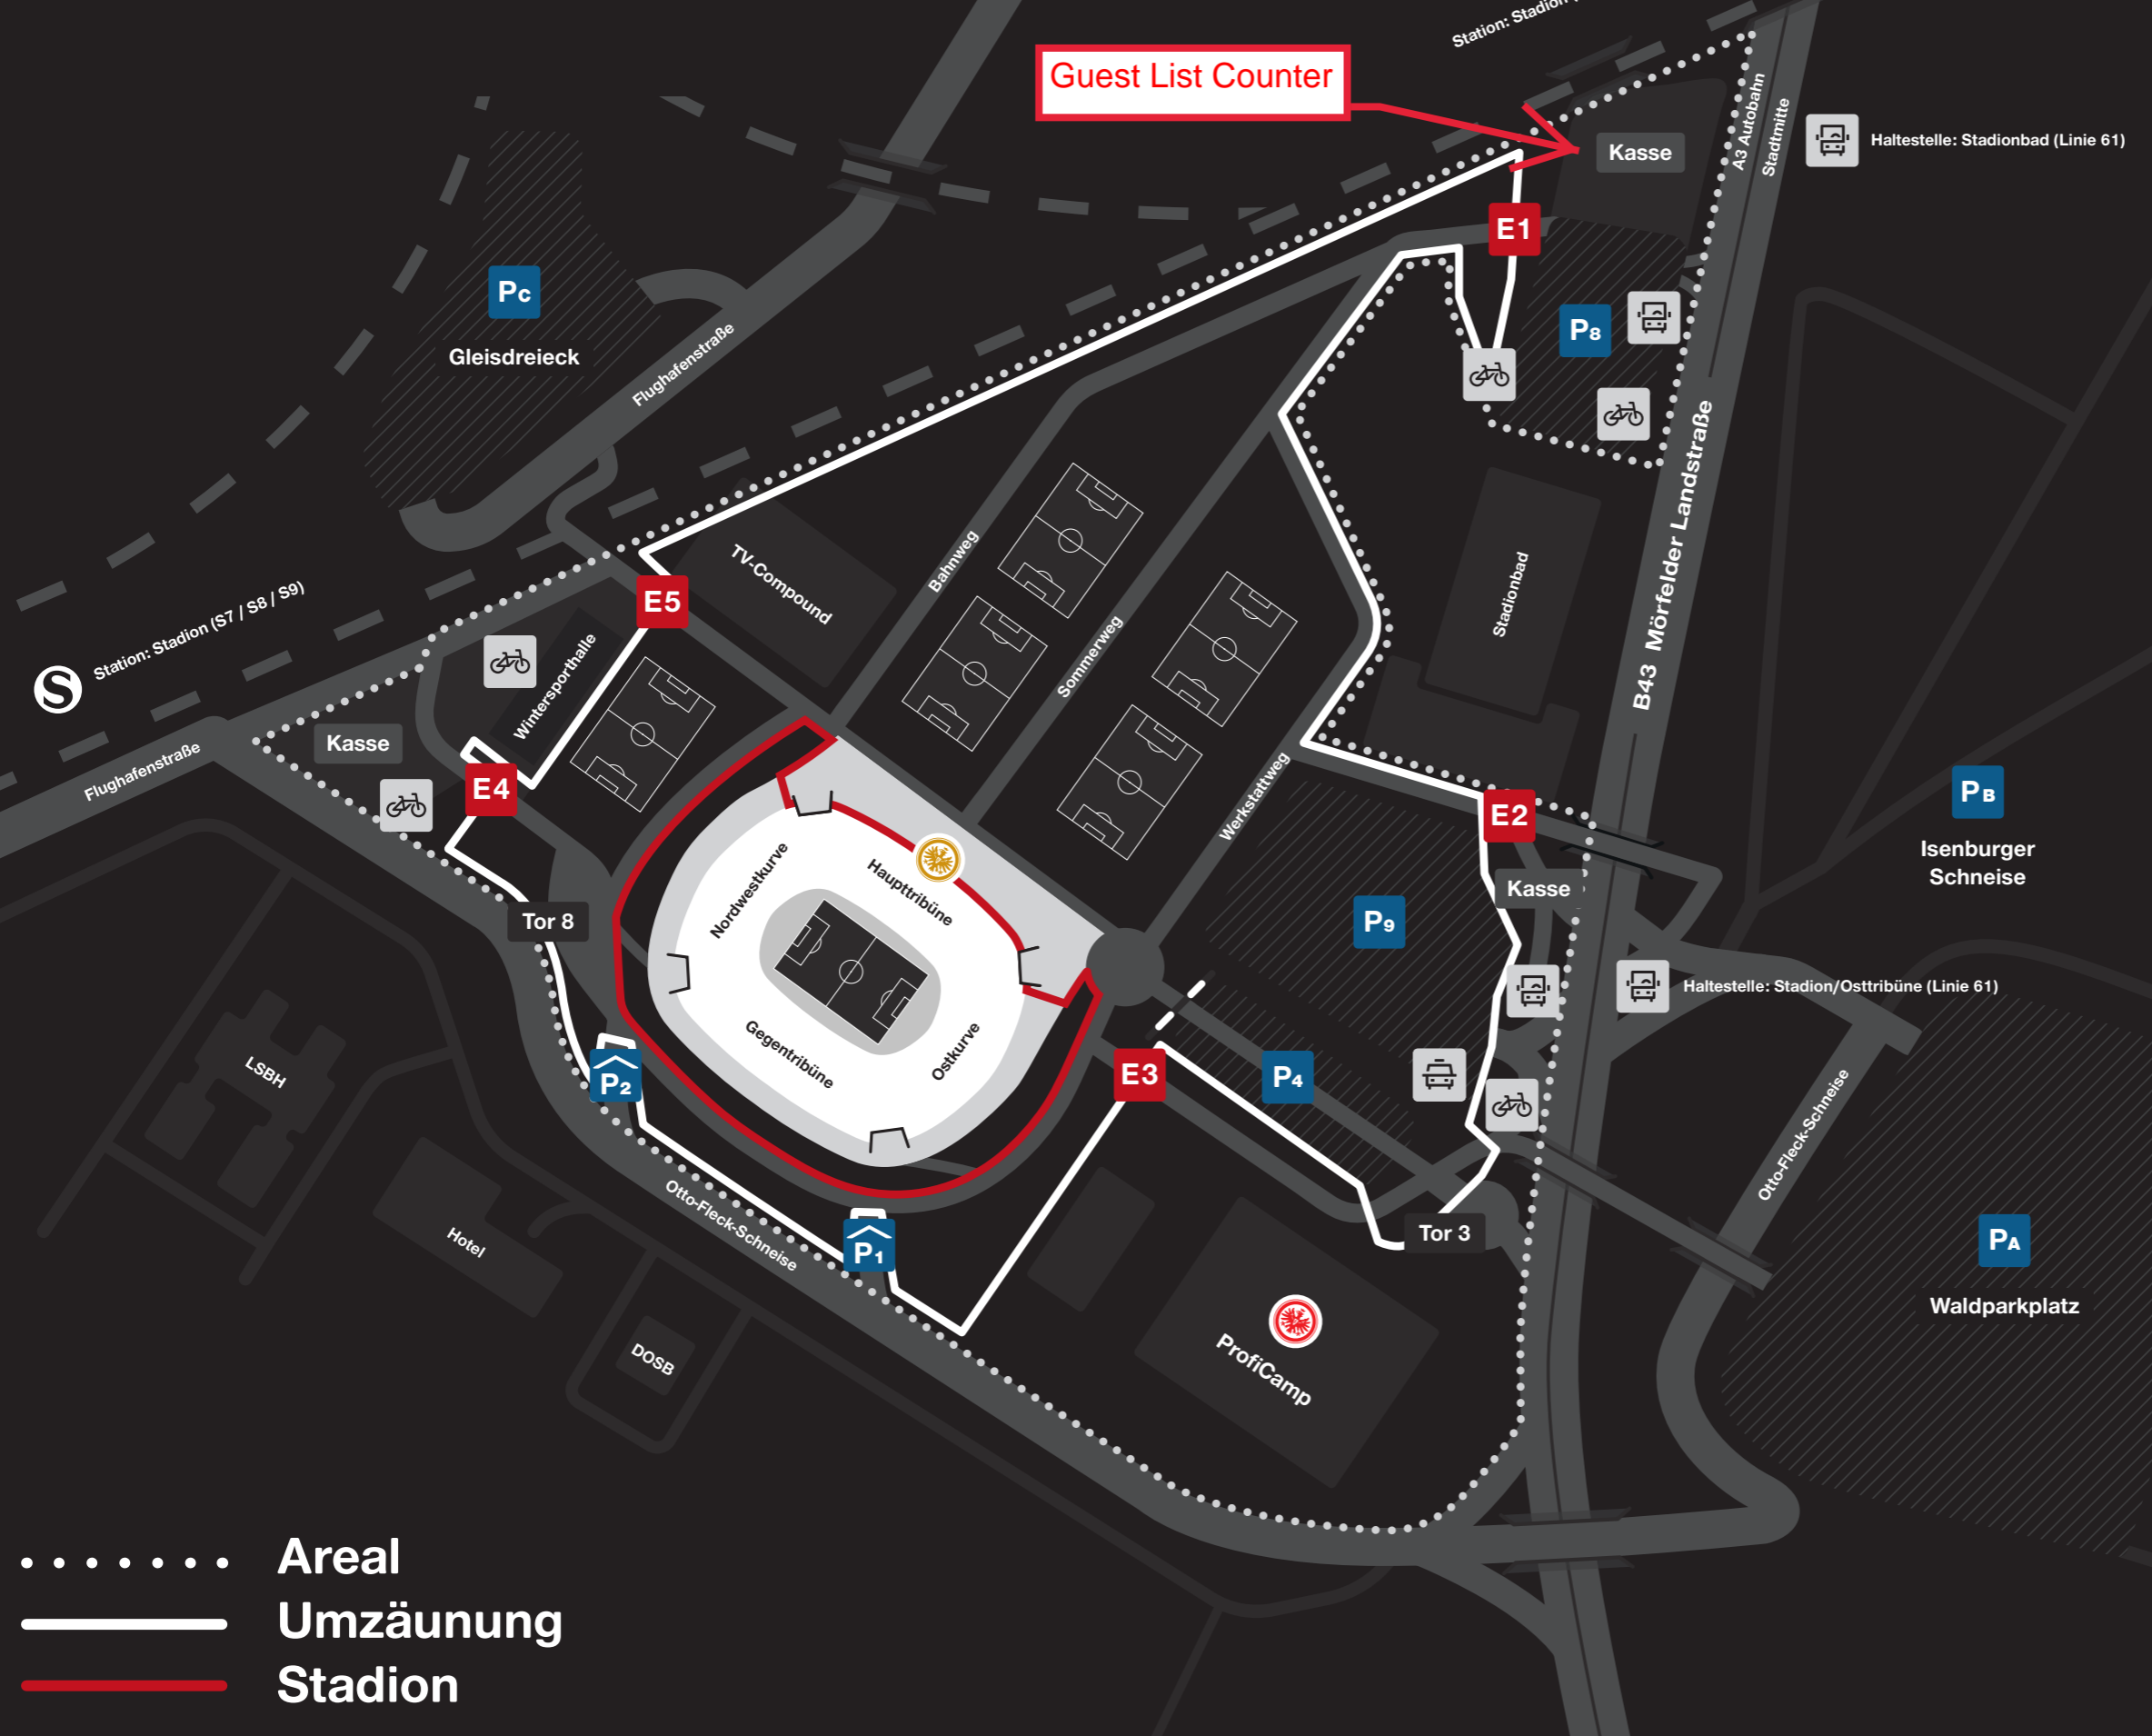

Guest List Counter

-  **PA** Waldparkplatz
-  **PB** Isenburger Schneise
-  **PC** Gleisdreieck
-  **P** Parkplätze
-  **P** Tiefgarageneinfahrten

-  **E1** Haupteingang
-  **E2** Altes Radstadion
-  **E3** Waldparkplatz
-  **E4** Wintersporthalle
-  **E5** Gleisdreieck

-  **S** S-Bahn Bahnhof
-  **F** Fahrradstellplätze
-  **S** Straßenbahn
-  **B** Bushaltestelle
-  **T** Taxistand

-  **AC** Adler Business Club

-  **Areal**
-  **Umzäunung**
-  **Stadion**