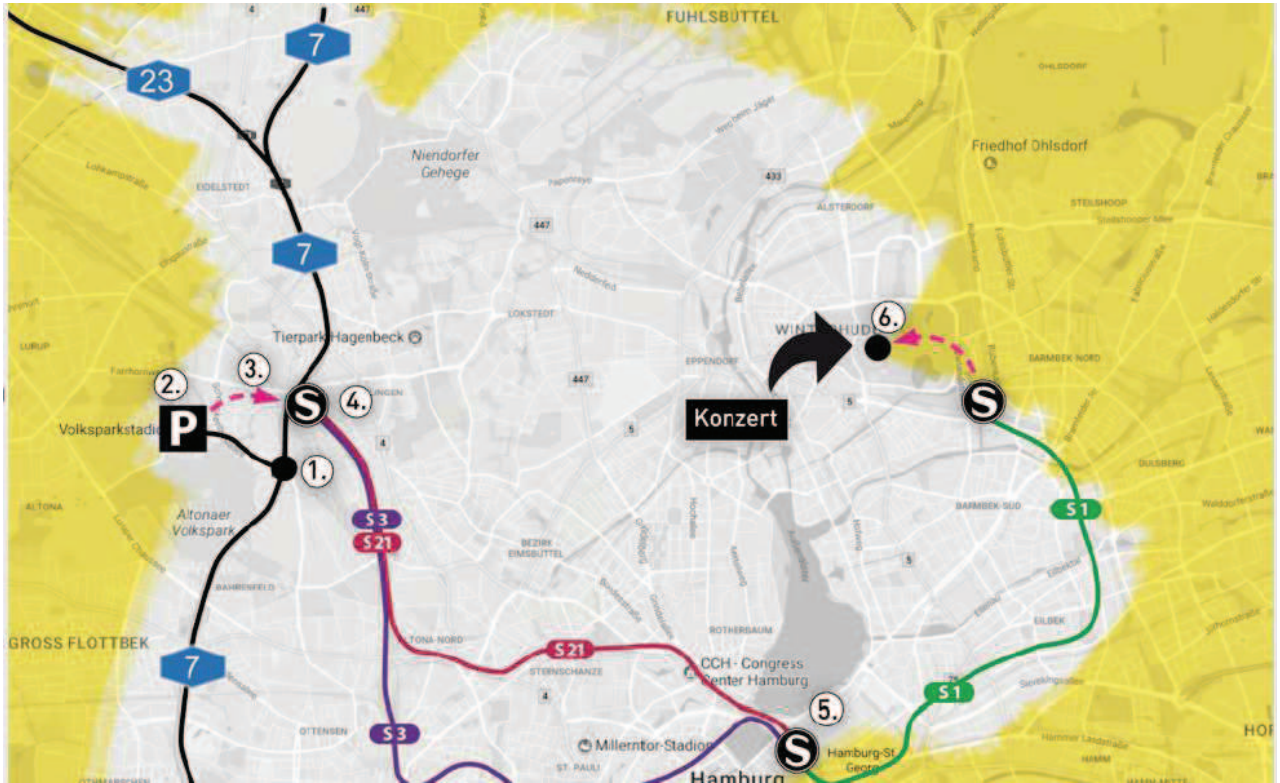

7

Anreise mit dem Auto aus Richtung  
Elmshorn / Kiel / Bremen / Hannover

### **Nutzen Sie die Parkmöglichkeiten am Volksparkstadion!**

Am Stadtpark sind keine Parkplätze vorhanden! Wenn Sie bei der Anreise auf das Auto angewiesen sind, nutzen Sie die gebührenpflichtigen Parkplätze am Volksparkstadion. Von hier aus können Sie anschließend kostenfrei mit dem Konzert-Ticket mit einem Shuttle und der S-Bahn bis zum Stadtpark weiterfahren.

1. Nehmen Sie die Abfahrt **7** HH-Volkspark
2. Folgen Sie der Ausschilderung zu den Parkplätzen
3. Nehmen Sie den Shuttle-Bus bis zur S-Bahn-Station Stellingen (oder gehen rd. 1km zu Fuß)
4. Nutzen Sie die **S3** oder **S21** bis Hauptbahnhof
5. Steigen Sie in die **S1** bis zur Haltestelle Barmbek
6. Von hier aus folgen Sie dem ausgeschilderten Fußweg!